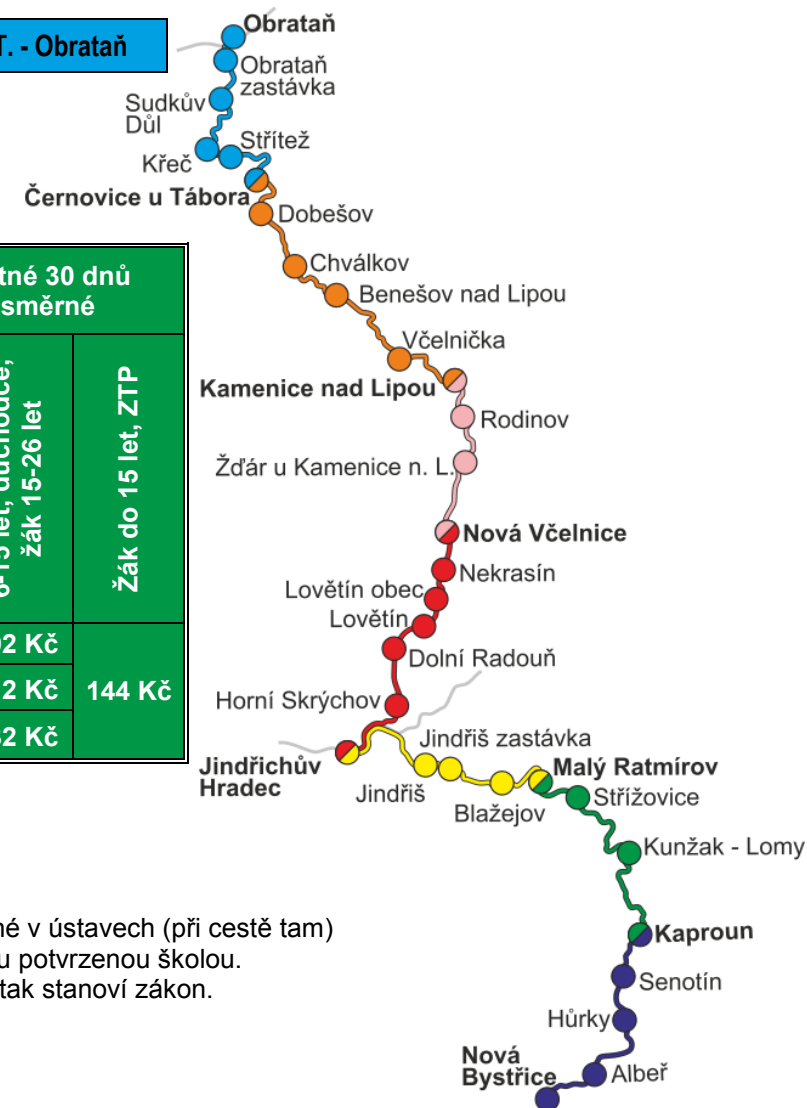

Trat' Jindřichův Hradec – Nová Bystřice:

J. Hradec – M. Ratmírov

M. Ratmírov – Kaproun

Kaproun – N. Bystřice

Jízdné a přepravné:

Počet na sebe navazujících zón	Jednorázové jízdné				Předplatné 7 dnů jednosměrné			Předplatné 7 dnů obousměrné			Předplatné 30 dnů obousměrné			
	Časová platnost (min)	Od 15 let	6-15 let, důchodce, žák 15-26 let	Žák do 15 let, kočárek, ZTP	Nadměrné zavazadlo, kolo, pes	Od 15 let	6-15 let, důchodce, žák 15-26 let	Žák do 15 let, ZTP	Od 15 let	6-15 let, důchodce, žák 15-26 let	Žák do 15 let, ZTP	Od 15 let	6-15 let, důchodce, žák 15-26 let	Žák do 15 let, ZTP
1	30	16 Kč	8 Kč	6 Kč	20 Kč	64 Kč	32 Kč	24 Kč	128 Kč	64 Kč	48 Kč	384 Kč	192 Kč	144 Kč
2	90	26 Kč	13 Kč			104 Kč	52 Kč		208 Kč	104 Kč		624 Kč	312 Kč	
3-4	120	36 Kč	18 Kč			144 Kč	72 Kč		288 Kč	144 Kč		864 Kč	432 Kč	