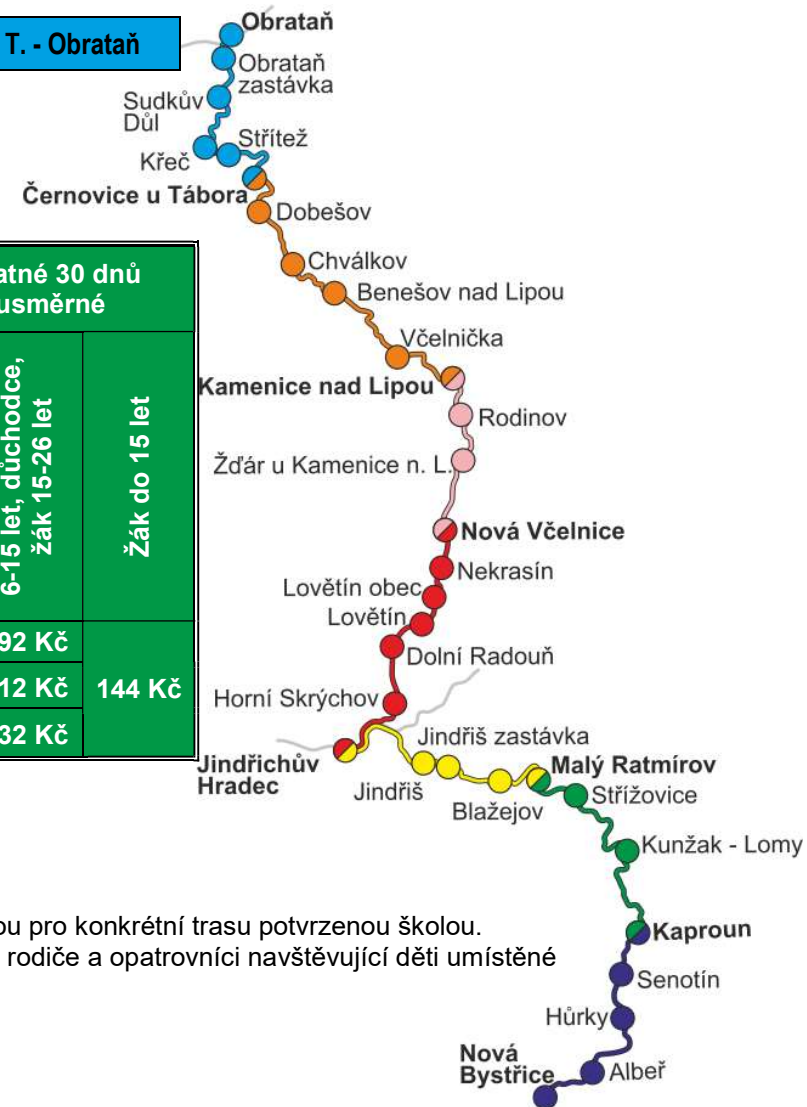

Tarif pravidelných motorových vlaků platný od 11. prosince 2016

Trat' Jindřichův Hradec – Obrataň:

J. Hradec – N. Včelnice	N. Včelnice – Kamenice n. L.	Kamenice n. L. – Černovice u T.	Černovice u T. - Obrataň

Trat' Jindřichův Hradec – Nová Bystřice:

J. Hradec – M. Ratmírov	M. Ratmírov – Kaproun	Kaproun – N. Bystřice

Jízdné a přepravné:

Počet na sebe navazujících zón	Jednorázové jízdné					Předplatné 7 dnů jednosměrné			Předplatné 7 dnů obousměrné			Předplatné 30 dnů obousměrné		
	Časová platnost (min)	Od 15 let	6-15 let, důchodce, žák 15-26 let	Žák do 15 let, kočárek, pes	Nadměrné zavazadlo, jízdní kolo	Od 15 let	6-15 let, důchodce, žák 15-26 let	Žák do 15 let	Od 15 let	6-15 let, důchodce, žák 15-26 let	Žák do 15 let	Od 15 let	6-15 let, důchodce, žák 15-26 let	Žák do 15 let
1	30	16 Kč	8 Kč			64 Kč	32 Kč		128 Kč	64 Kč		384 Kč	192 Kč	
2	90	26 Kč	13 Kč	6 Kč	40 Kč	104 Kč	52 Kč	24 Kč	208 Kč	104 Kč	48 Kč	624 Kč	312 Kč	144 Kč
3-4	120	36 Kč	18 Kč			144 Kč	72 Kč		288 Kč	144 Kč		864 Kč	432 Kč	

Slevy z plného jízdného v pravidelných motorových vlacích

- Sleva 50 %: Děti 6-15 let, důchodci a žákovské jízdné 15-26 let. Děti od 10 let a důchodci do 70 let musí nárok na slevu prokázat průkazkou. Nárok na žákovské jízdné je nutné prokázat průkazkou pro konkrétní trasu potvrzenou školou.
- Jednotné jízdné 6 Kč: žákovské jízdné do 15 let. Nárok na žákovské jízdné je nutné prokázat průkazkou pro konkrétní trasu potvrzenou školou.
- Bezplatná přeprava: děti do 6 let, držitelé průkazu ZTP nebo ZTP/P, průvodce držitele průkazu ZTP/P, rodiče a opatrovníci navštěvující děti umístěné v ústavech, účastníci odboje a osoby, u nichž tak stanoví zákon.

Výtah z tarifu a přepravních podmínek

Ve všech vlacích a v prostorách JHMD a. s. je zakázáno kouřit!

Zakoupenou jízdenku označte bezprostředně po nástupu do vlaku.

Neoznačená jízdenka je neplatná!

Po označení je jízdenka platná pro jednu osobu v dané zóně/zónách a po dobu uvedenou na jízdence.

Jednorázové jízdenky zakoupíte v obsazených stanicích a dalších obchodních místech JHMD nebo ve vlaku bez přírážky.

Předplatné jízdenky zakoupíte v obsazených stanicích.

Přeprava jízdních kol je možná ve všech vlacích do vyčerpání kapacity vlaku.

Přepravu větší skupiny nebo většího počtu kol, případně cestujících na vozíku, oznamte nejméně 48 hodin předem na kontakt: office@jhmd.cz, tel. 384 361 165.

Ve vlacích JHMD a.s. neplatí tarif, komerční slevy ani režijní jízdenky jiných dopravců.

Kompletní tarif a přepravní podmínky jsou k dispozici na našich internetových stránkách www.jhmd.cz nebo na vyžádání ve vlaku a na pokladnách JHMD a. s.